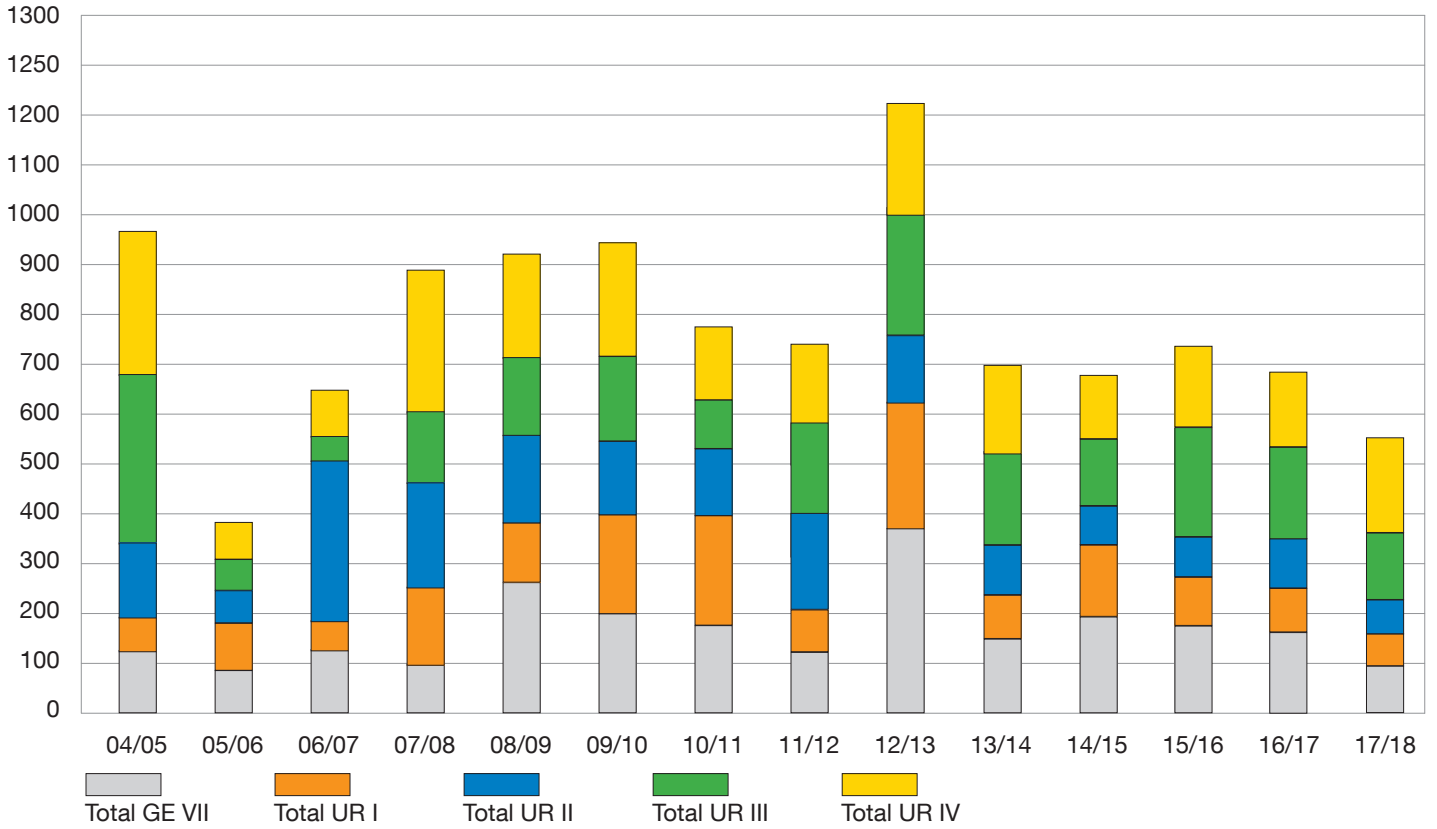

# Volleinsätze

Tiefbauamt  
Strasseninspektorat

Einsätze pro WD-Saison

Kanton Zürich  
Baudirektion

# Teileinsätze

Tiefbauamt  
Strasseninspektorat

Einsätze pro WD-Saison

Kanton Zürich  
Baudirektion