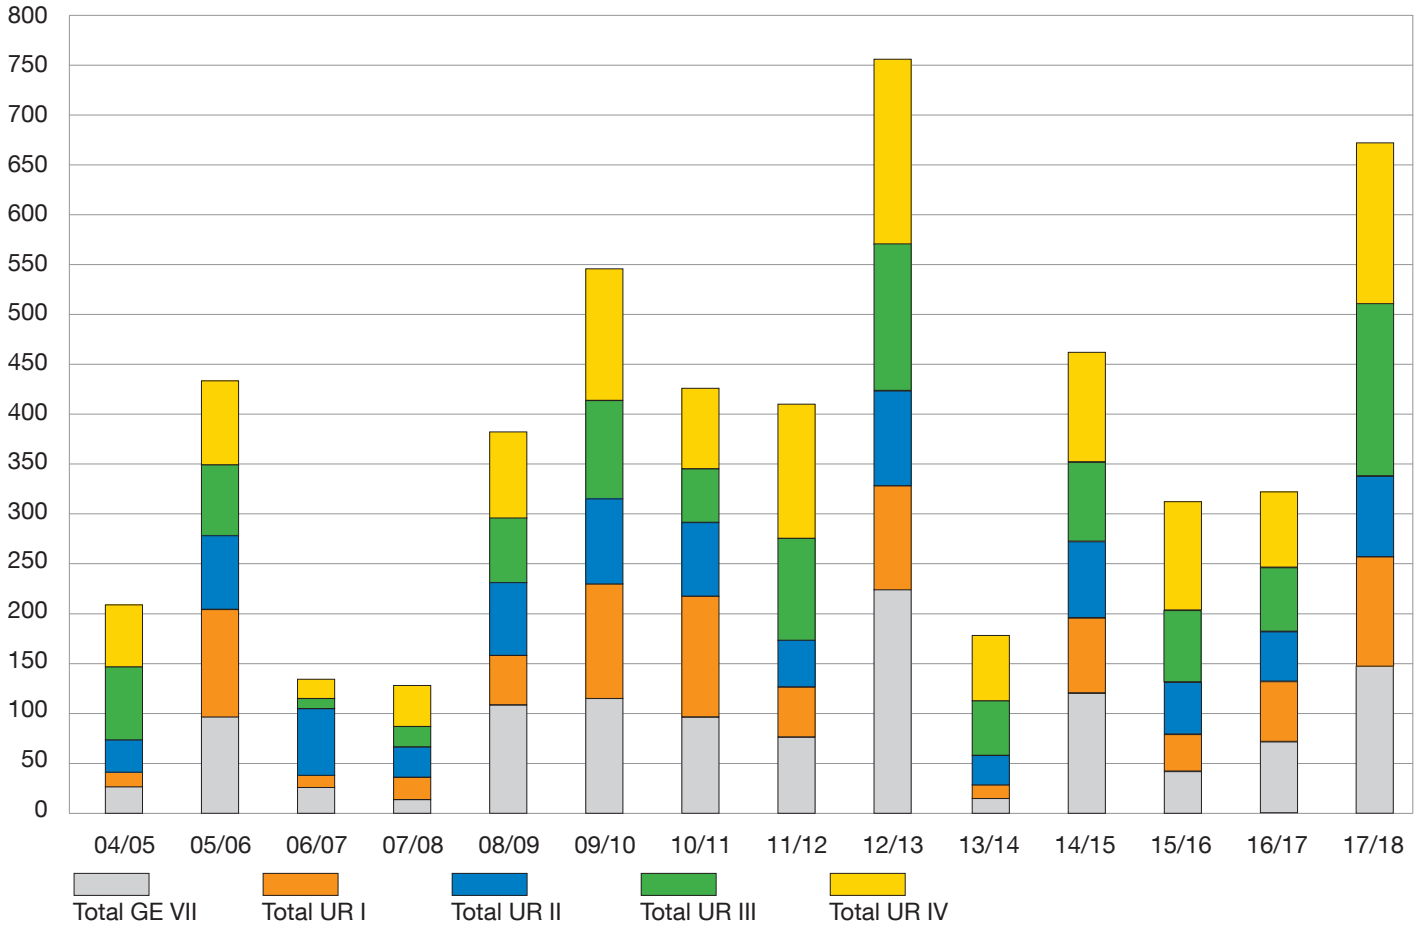

# Volleinsätze

Tiefbauamt  
Strasseninspektorat

Einsätze pro WD-Saison

Kanton Zürich  
Baudirektion

# Salzverbrauch

Tiefbauamt  
Strasseninspektorat