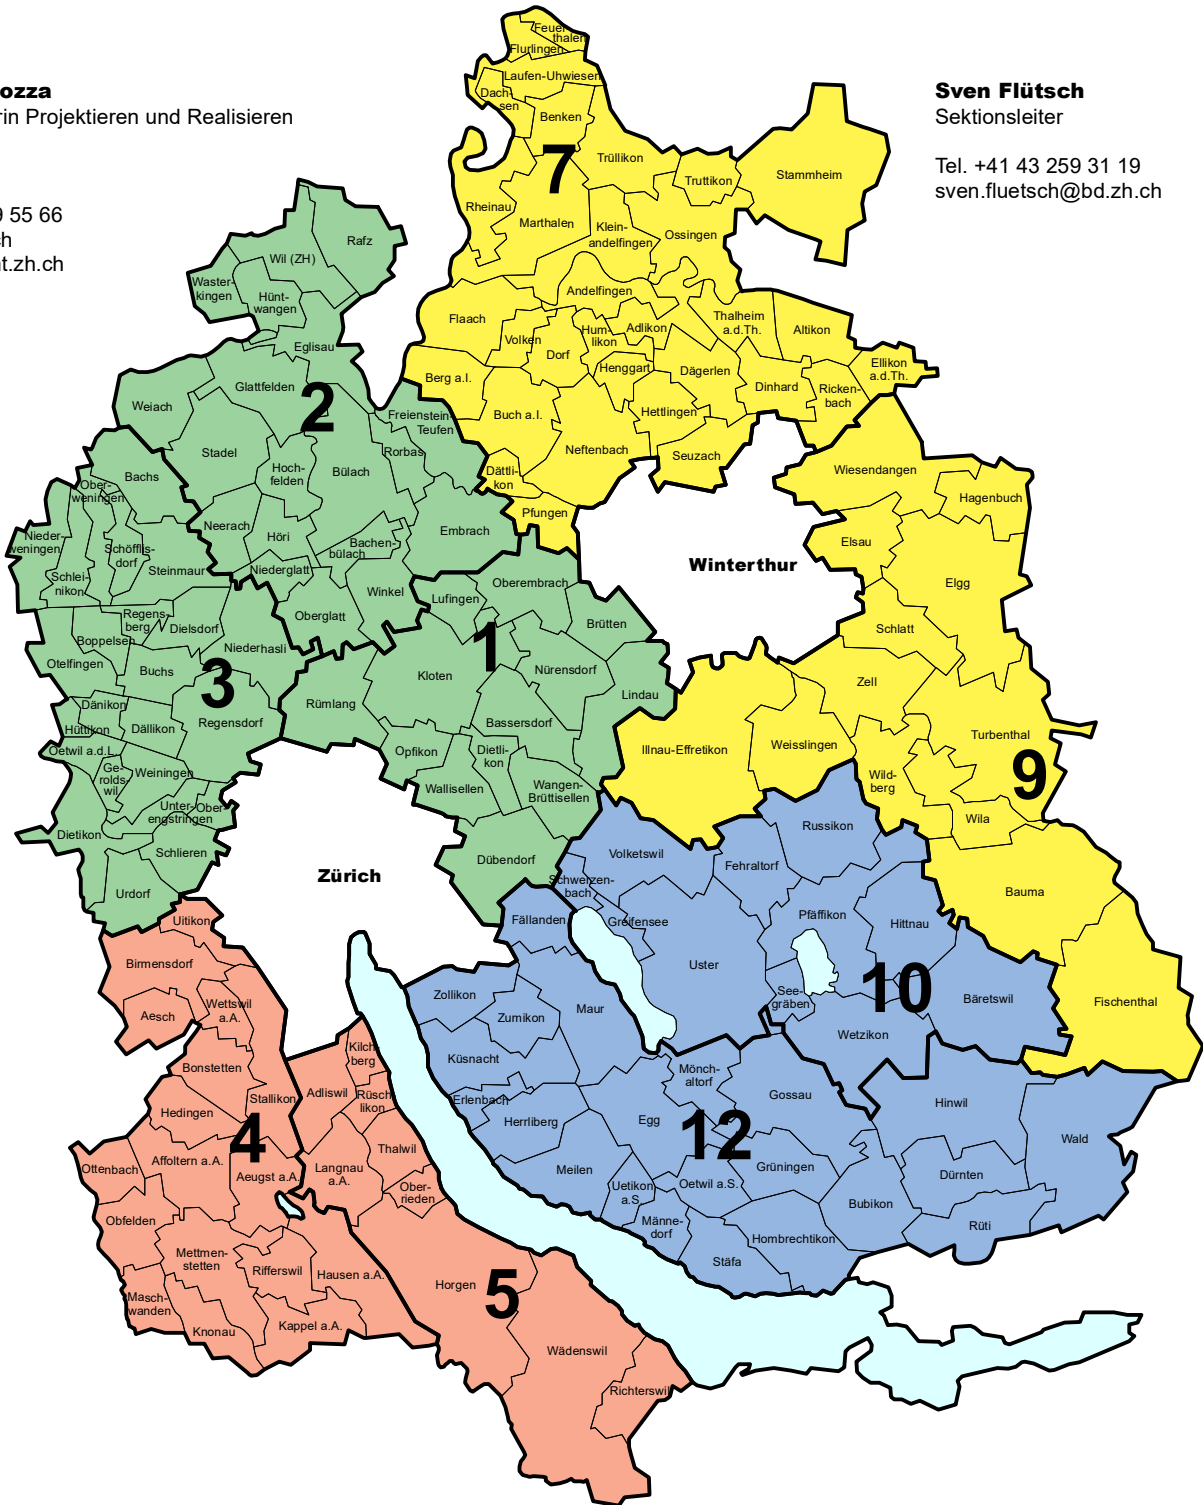

**Kanton Zürich
Baudirektion
Tiefbauamt**

Gebietsaufteilung Kunstbauten

Januar 2019

Ingitta Scapoza

Abteilungsleiterin Projektieren und Realisieren

Walcheplatz 2
8090 Zürich
Tel. +41 43 259 55 66
pr.tba@bd.zh.ch
www.tiefbauamt.zh.ch

Sven Flütsch

Sektionsleiter

Tel. +41 43 259 31 19
sven.fluetsch@bd.zh.ch

Michael Moll
Projektleiter

Tel. +41 43 259 55 86
Mobile +41 79 507 86 15
michael.moll@bd.zh.ch

Thomas Heiderich
Projektleiter

Tel. +41 43 259 55 78
Mobile +41 79 251 68 64
thomas.heiderich@bd.zh.ch

Daniel Mühlethaler
Projektleiter

Tel. +41 43 259 31 10
Mobile +41 79 936 23 83
daniel.muehlethaler@bd.zh.ch

Beat Strahm
Projektleiter

Tel. +41 43 259 31 22
Mobile +41 79 349 83 40
beat.strahm@bd.zh.ch