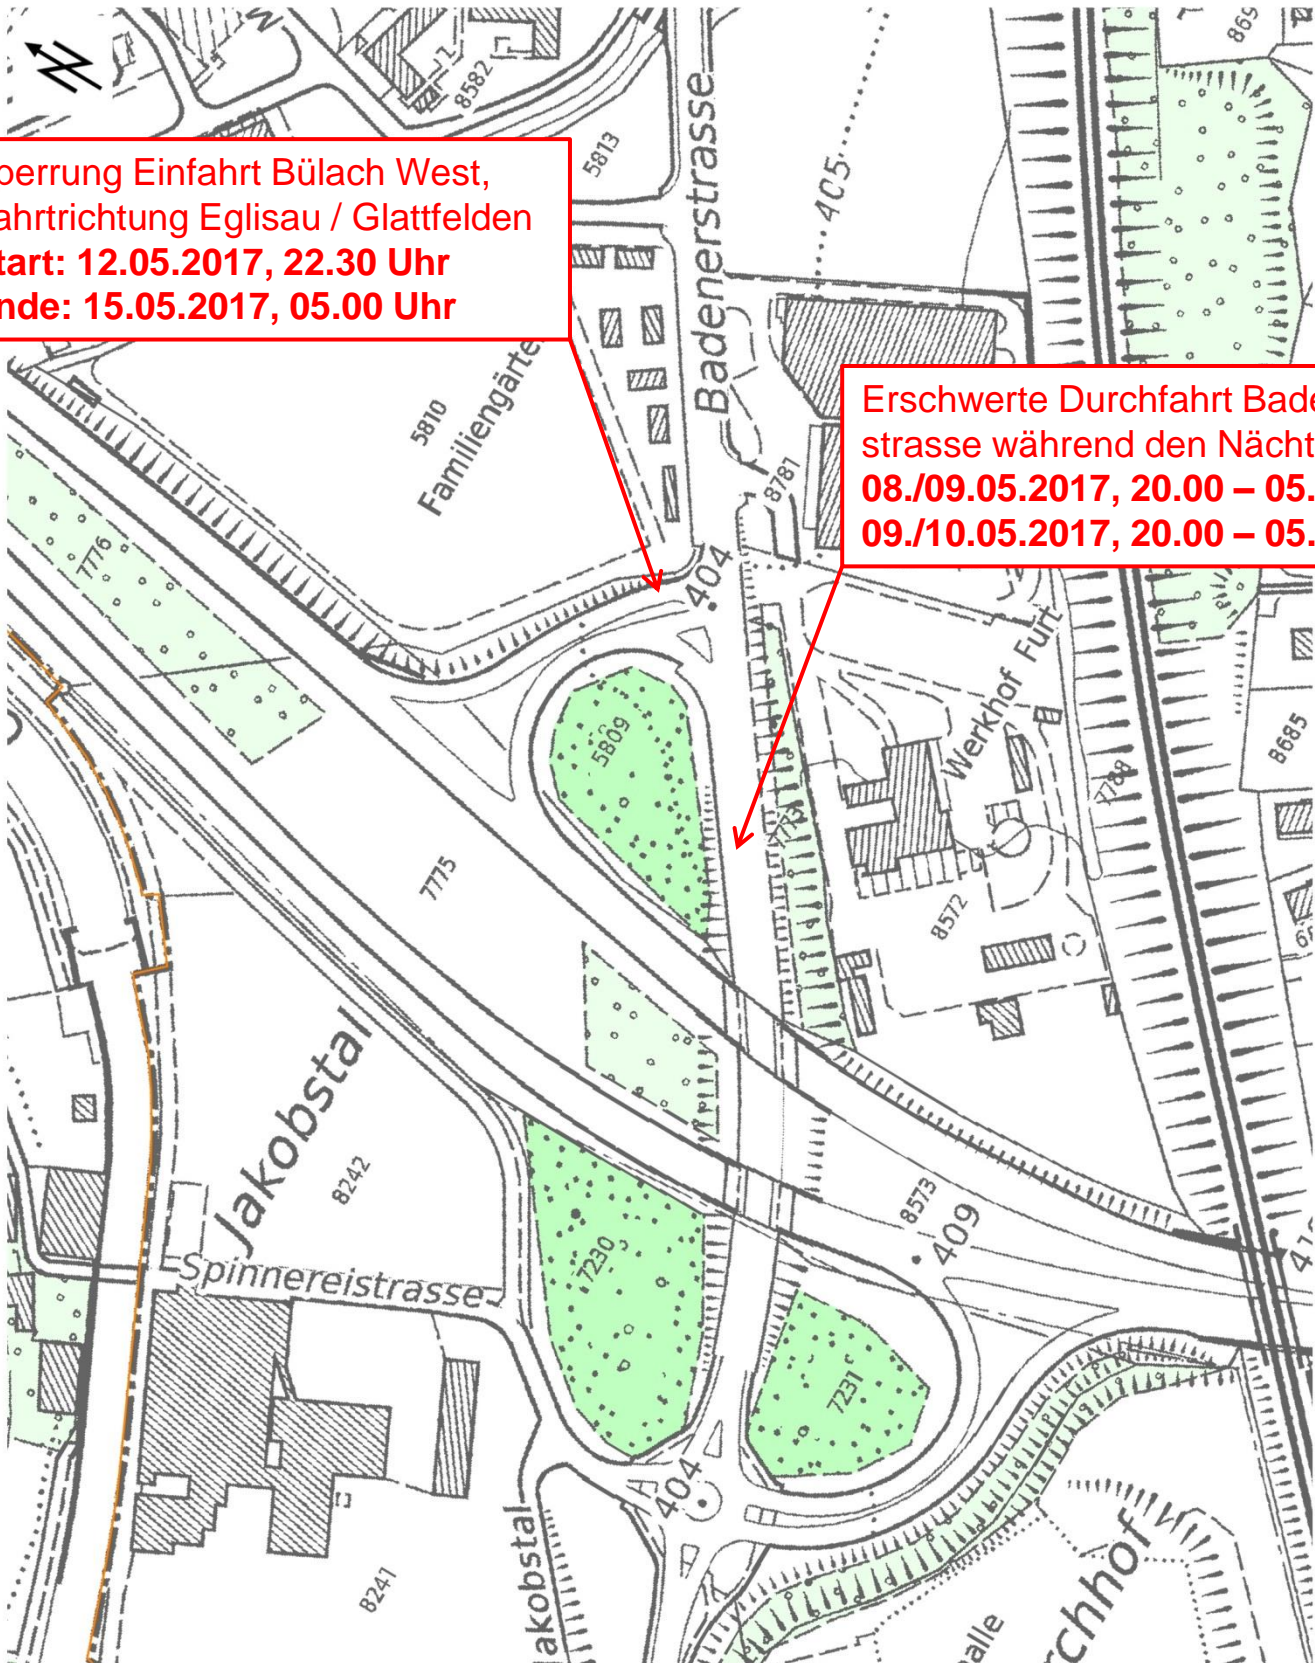

Die Sperrung der Einfahrt in Bülach West beginnt am Freitag den 12.05.2017 um 22.30 Uhr und dauert bis am Montag den 15.05.2017 um 05.00 Uhr.

Die Ausfahrt Bülach Nord in Fahrtrichtung Eglisau / Glattfelden ist nicht beeinträchtigt.

Sperrung Einfahrt Bülach West,
Fahrtrichtung Eglisau / Glattfelden
Start: 12.05.2017, 22.30 Uhr
Ende: 15.05.2017, 05.00 Uhr

Erschwerte Durchfahrt Badener-
strasse während den Nächten vom
08./09.05.2017, 20.00 – 05.00 Uhr
09./10.05.2017, 20.00 – 05.00 Uhr