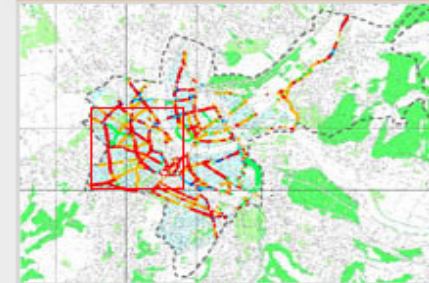

Der Strassenlärmkataster zeigt die berechneten Lärmimmissionen aus dem Strassenverkehr. Infos: www.aue-bs.ch/de/laerm oder bei der Abteilung Lärmschutz des AUE.

Karte

Übersichtskarte

Adresssuche

Strasse und Nr

Kartenthema und Kartenbreite

Strassenlärmkataster 2000 m

Kartenhintergrund oder Kartenebene

Strassenlärmkataster Tag

Zusatzinformationen

- Lr <= 60 dB(A) ●
- Lr = 61-65 dB(A) ●
- Lr = 66-69 dB(A) ●
- Lr = 70-75dB(A) ●
- Lr > 75 dB(A) ●