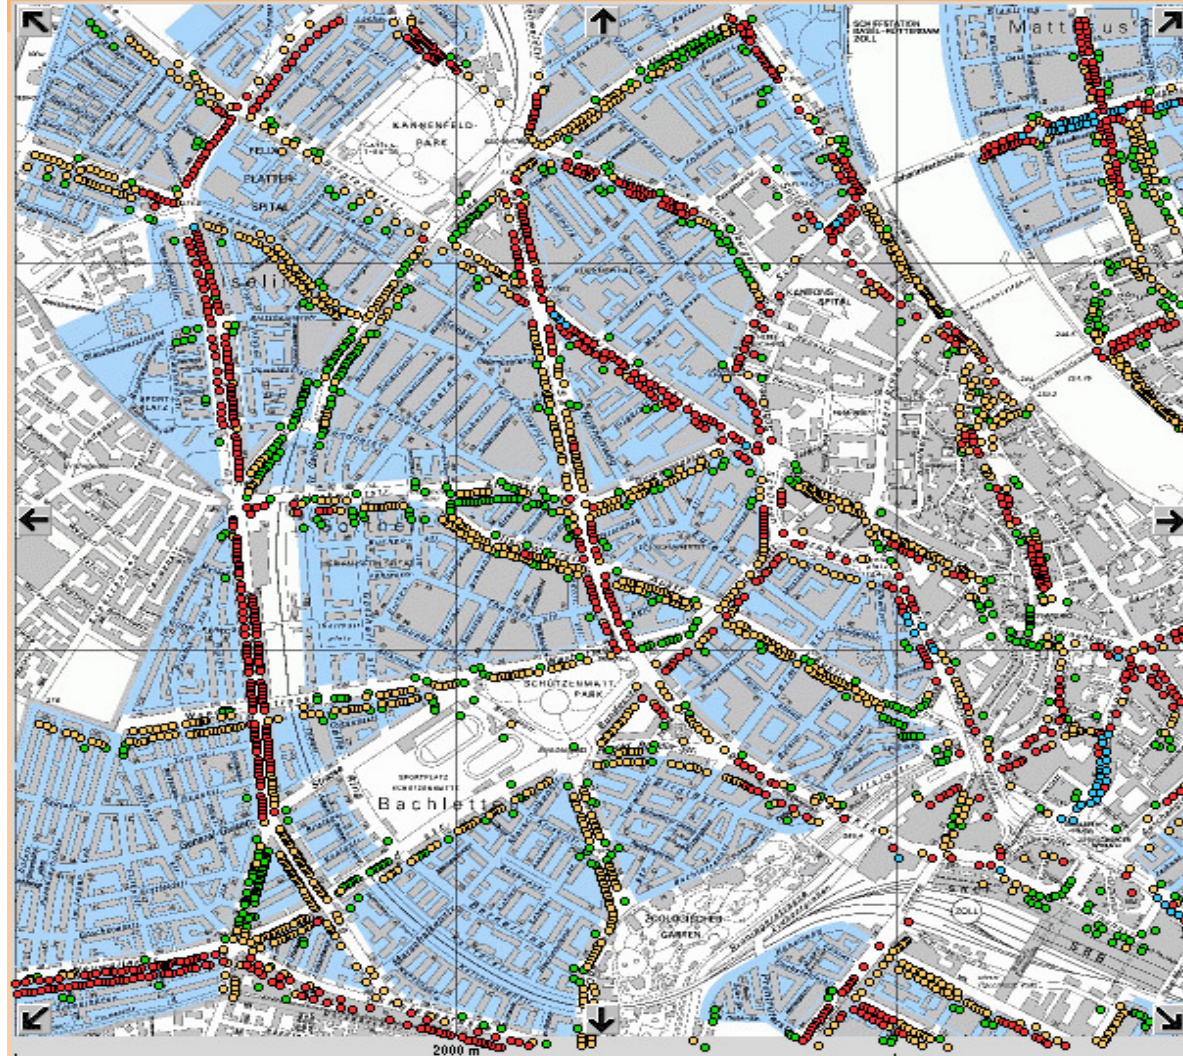

Der Strassenlärmkataster zeigt die berechneten Lärmimmissionen aus dem Strassenverkehr. Infos: www.aue-bs.ch/de/laerm oder bei der Abteilung Lärmschutz des AUE.

Karte

Übersichtskarte

Adresssuche

Strasse und Nr

Kartenthema und Kartenbreite

Strassenlärmkataster 2000 m

Kartenhintergrund oder Kartenebene

Strassenlärmkataster Tag

Zusatzinformationen

- Lr <= 60 dB(A) ●
- Lr = 61-65 dB(A) ●
- Lr = 66-69 dB(A) ●
- Lr = 70-75dB(A) ●
- Lr > 75 dB(A) ●